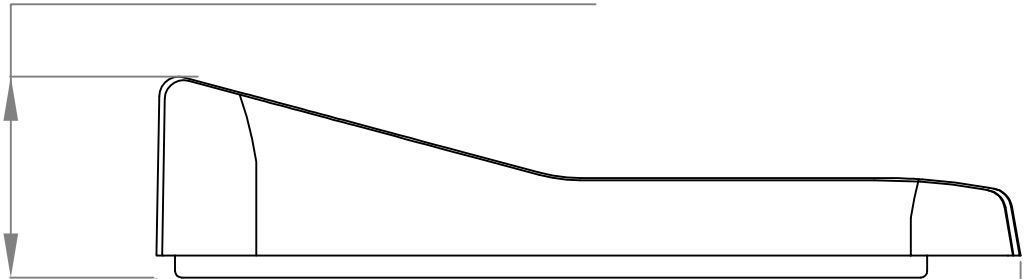

COMPULITE - RAVE

90mm (3.5")

408mm (16")

570mm (22.4")