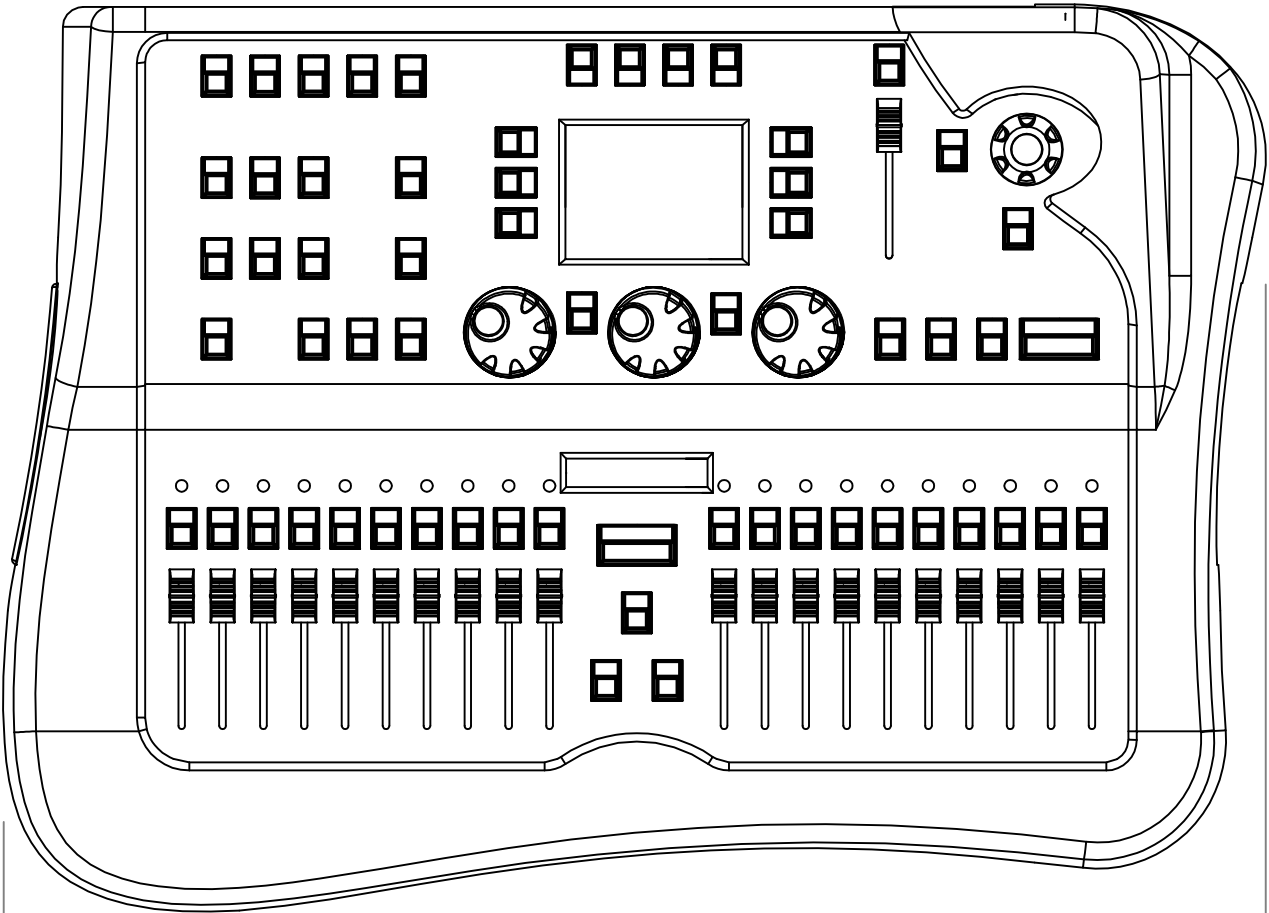

COMPULITE - RAVE

90mm (3.5")

408mm (16")

570mm (22.4")