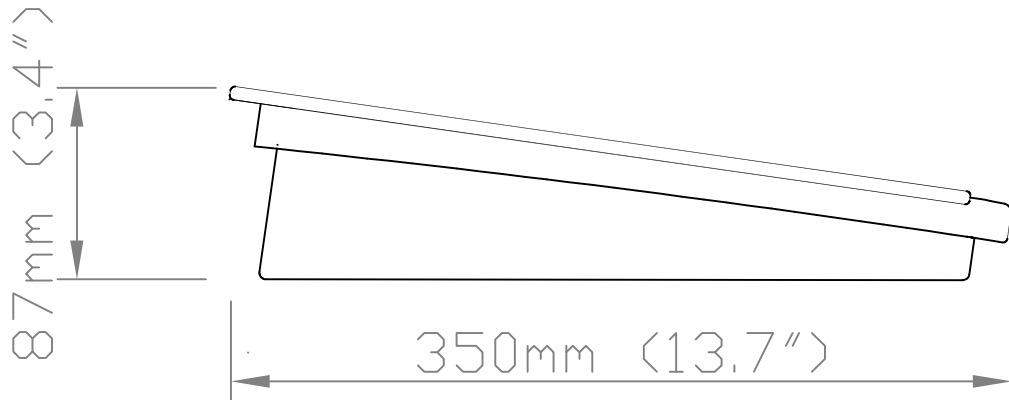

# COMPULITE - SPARK 4D

630mm (24.8")